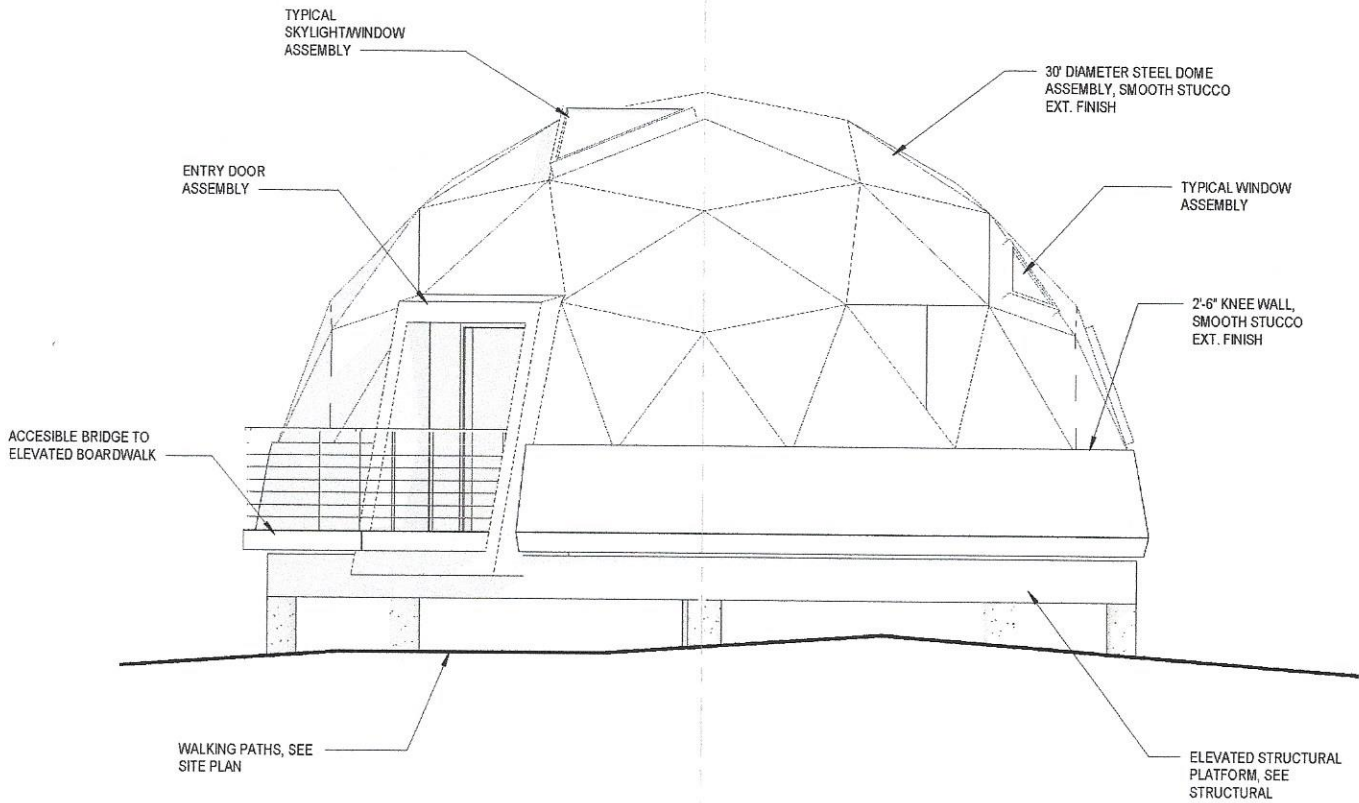

MODEL 625  
625 sq.ft.  
30' diameter  
less than half sphere

11480 141<sup>st</sup> AVE. N, DAYTON, MN 55327  
TOLL FREE 1-888-DOME-INC or 1-888-366-3462  
612-333-DOME or 612-333-3663  
[www.domeincorporated.com](http://www.domeincorporated.com)